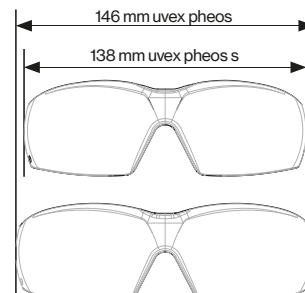

Okuliare so straničkami

uvex pheos s · uvex pheos s guard

	uvex pheos s	uvex pheos s	uvex pheos s	uvex pheos s	uvex pheos s guard
Č. pol.	9192725	9192785	9192282	9192283	9192680
Vyhotovenie	uvex supravision excellence úzky variant	uvex supravision excellence úzky variant	uvex supravision extreme úzky variant	uvex supravision extreme úzky variant ochrana proti slnku	uvex supravision extreme úzky variant s prídavným rámom a náhlavnou páskou
Norma	EN 166, EN 170	EN 166, EN 170	EN 166, EN 170	EN 166, EN 172	EN 166, EN 170
Nosná kostra	biela, zelená W 166 FT CE	antracitová, sivá W 166 FT CE	čierna, sivá W 166 FT CE	čierna, sivá W 166 FT CE	čierna, sivá W 166 FT CE
Zorník	PC, bez farby UV400	PC, bez farby UV400	PC, bez farby UV400	PC, sivá 23 % UV400	PC, bez farby UV400
Hmotnosť	28 g	28 g	28 g	28 g	45 g
Balenie	10 ks	10 ks	10 ks	10 ks	10 ks

Prislušenstvo			
Č. pol.	9192001	9192002	9958020
Vyhotovenie	prídavný rám pre uvex pheos štandardná veľkosť	prídavný rám pre uvex pheos s úzky variant	náhlavná páska pre uvex pheos a uvex pheos s
Farba	čierna	čierna	sivá, čierna
Balenie	20 ks	20 ks	10 ks