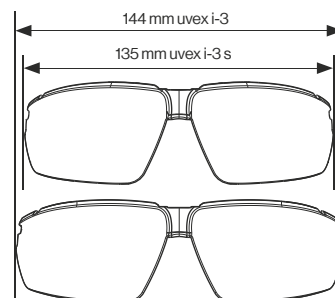

uvex i-3 s	uvex i-3 s guard			Príslušenstvo	
Č. pol.	9190075	9190680	9190085	9190086	9190001
Náhradný zorník	9190257	9190257			
Vyhotovenie	uvex supravision excellence úzky variant	uvex supravision excellence úzky variant s prídavným rámom	uvex supravision excellence úzky variant zvyšujú kontrast	uvex supravision excellence úzky variant Ochrana proti slnku	Prídavný rám pre uvex i-3 a uvex i-3 s
Norma	EN 166, EN 170	EN 166, EN 170	EN 166, EN 170	EN 166, EN 172	
Nosná kostra	antracitová, limetková	antracitová, modrá	antracitová, žltá	modrá, sivá	čierna
Zorník	W 166 FT CE PC, bez farby UV400	W 166 FT CE PC, bez farby UV400	W 166 FT CE PC, jantárová UV400	W 166 FT CE PC, sivá 23 % UV400	
Hmotnosť	2C-1,2 W1 FTKN CE 29 g	2C-1,2 W1 FTKN CE 35 g	2C-1,2 W1 FTKN CE 29 g	5-2,5 W1 FTKN CE 29 g	6 g
Balenie	10 ks	10 ks	10 ks	10 ks	20 ks