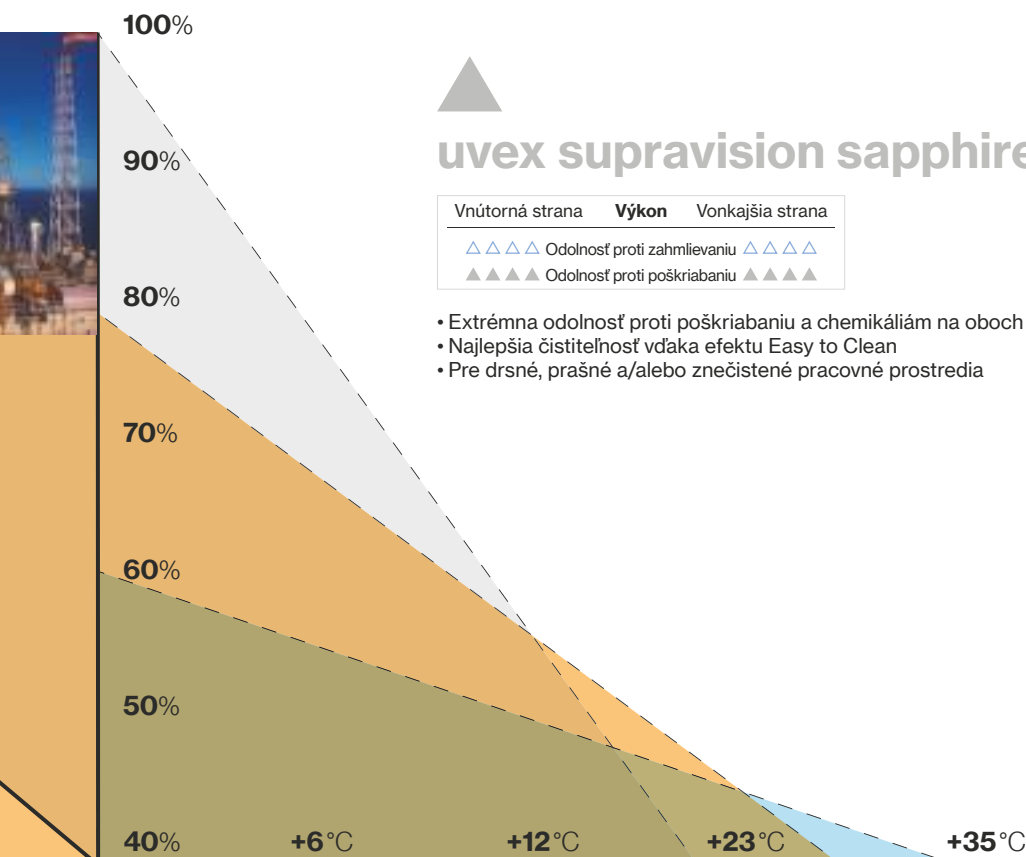

Dalšie informácie získate naskenovaním QR kódu.
uvex-safety.com/en/antifog

Nájdite optimálnu povrchovú úpravu pre vás

1. Na horizontálnej osi **teploty** vyberte **hodnotu v stupňoch** na vašom pracovisku.
2. Definujte vlhkosť **vzduchu** prostredia v percentách a vyhládajte hodnotu na **diagonálnej osi**.
3. Určite stupeň **znečistenia** na **vertikálnej osi**.
4. Spojením týchto troch bodov vytvorte trojuholník.
5. Časť **tohto trojuholníka s najväčšou plochou** indikuje **povrchovú úpravu, ktorá sa hodí na vaše použitie**.

Technológia povrchovej úpravy

Core Coatings

Znečistené

uvex supravision sapphire

Vnútorná strana	Výkon	Vonkajšia strana
△△△△		△△△△
▲▲▲▲		▲▲▲▲

- Extrémna odolnosť proti poškrabaniu a chemikáliám na oboch stranách
- Najlepšia čistiteľnosť vďaka efektu Easy to Clean
- Pre drsné, prašné a/alebo znečistené pracovné prostredia

Horúce +35°C

Čisté

Mokrú 100% VV

Technológia povrchovej úpravy

Special Coatings

Ďalšie informácie získate naskenovaním QR kódu. uvex-safety.com/en/antifog

uvex supravision extreme

Vnútorňa strana	Výkon	Vonkajšia strana
▲▲▲▲	Odolnosť proti zahmlievaniu	△△△△
▲▲▲▲	Odolnosť proti poškrabaniu	▲▲▲▲

Vnútorňa strana:

- trvalý, neumývateľný efekt proti zahmlievaniu
- Pri vlhkosti vytvára tenký film vody bez zhoršenia videnia

Vonkajšia strana:

- extrémna odolnosť proti poškrabaniu a chemikáliám a ľahké čistenie