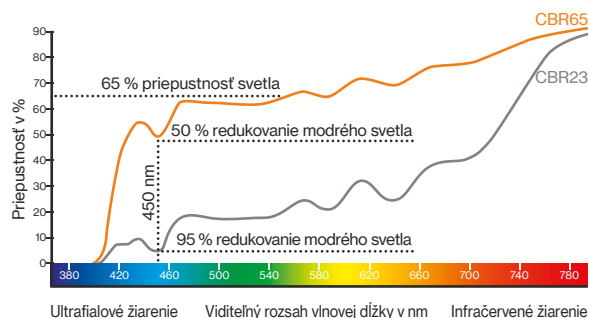

Ochranné okuliare uvex,
100 % bezpečnosť.

uvex CBR65 · uvex CBR23

Uvoľnené pozeranie bez únavy

Preventívna ochrana proti modrému svetlu

Vlastnosti technológie skiel uvex CBR65 a CBR23 sa výrazne odlišujú od uvex UV400. Filtruje až 50 %, resp. 95 % podielu modrého svetla HEV (vysokoenergetické viditeľné svetlo), ktoré v rozsahu od 380 nm do 450 nm zaťažuje predovšetkým sietnicu.