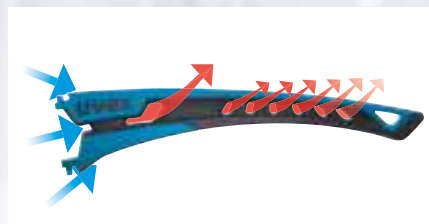

Inovatívny dizajn straničiek umožňuje **maximálnu cirkuláciu vzduchu** pre klimaticky optimalizované pohodlie pri nosení.