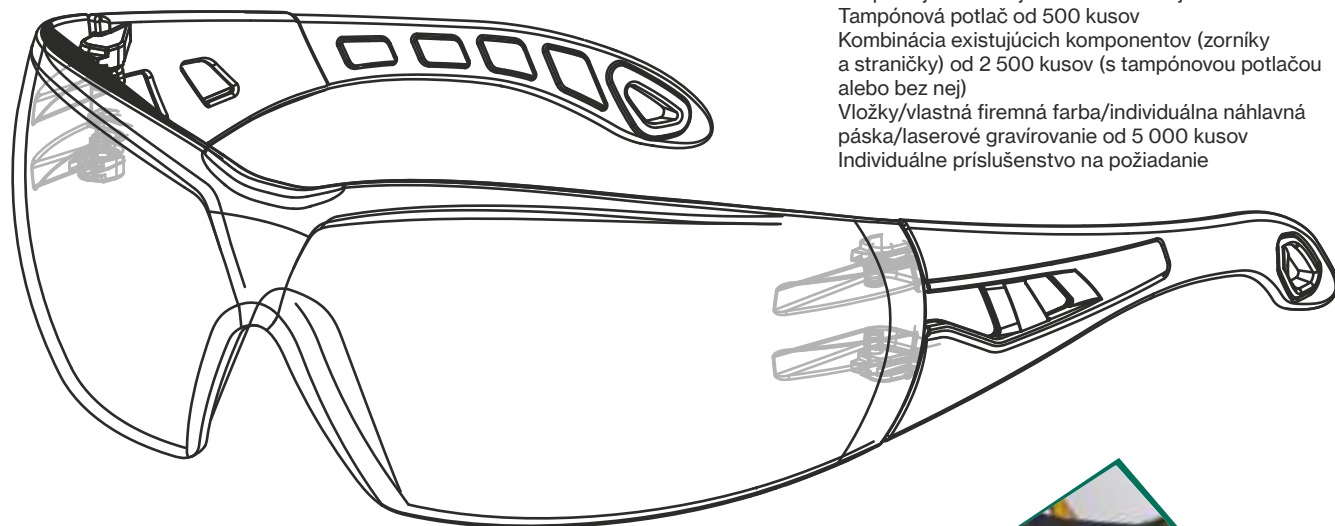

Akú mieru individualizácie požadujete?

Radi vám poskytneme osobné poradenstvo zamerané na technické možnosti individualizácie našich ochranných okuliarov.

Rešpektujte nasledujúce minimálne objednávacie množstvá:
Tampónová potlač od 500 kusov
Kombinácia existujúcich komponentov (zorníky a straničky) od 2 500 kusov (s tampónovou potlačou alebo bez nej)
Vložky/vlastná firemná farba/individuálna náhlavná páska/laserové gravírovanie od 5 000 kusov
Individuálne príslušenstvo na požiadanie

Individuálne príslušenstvo

Nechajte si vytlačiť vaše logo napr. na puzdrá na okuliare.