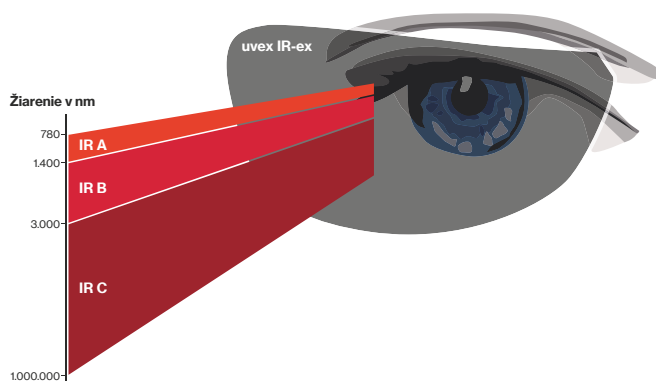

Ochrana pred infračerveným žiarením

Ochranné okuliare uvex IR-ex

Preventívna ochrana proti infračervenému žiareniu

Infračervené žiarenie (IR žiarenie) sa označuje aj ako tepelné žiarenie, pretože ho ako také vnímame.

Presnejšie povedané však tepelné žiarenie siaha od infračerveného žiarenia cez viditeľné svetlo (VIS) až po ultrafialové žiarenie (UV) – v závislosti od teploty.

IR žiarenie už nie je možné vnímať ľudským okom. Rozprestiera sa v elektromagnetickom spektre od 780 nm do 1 mm (1 000 000 nm).

IR žiarenie sa delí na 3 spektrá:

- IR A (780 nm–1 400 nm)
- IR B (1 400 nm–3 000 nm)
- IR C (3 000 nm–1mm)

Neviditeľné nebezpečenstvo

Vystavenie infračervenému žiareniu môže byť pre ľudské tkanivo škodlivé.

Keďže infračervené žiarenie nevnímame okamžite, môže zvyšovať riziko trvalého poškodenia očí, napríklad sivého zákalu.

Princíp: Čím väčšia je vlnová dĺžka, tým menšia je hĺbka prieniku do tkaniva.

Pozor! Pri aplikáciách, ktoré si vyžadujú dlhodobé alebo dokonca opakované pozorovanie žiariacich objektov sa musia **bezpodmienečne** nosiť vhodné ochranné okuliare.

uvex IR-ex Ochranné okuliare

100% ochrana **UV400**

Odolná **povrchová úprava uvex supravision:**

K – extrémna odolnosť proti poškrabaniu zvonka
N – trvalá odolnosť proti oroseniu zvnútra

Dodatočné označenie T na zorníkoch a straničkách
Mechanická pevnosť F pri extrémnych teplotách